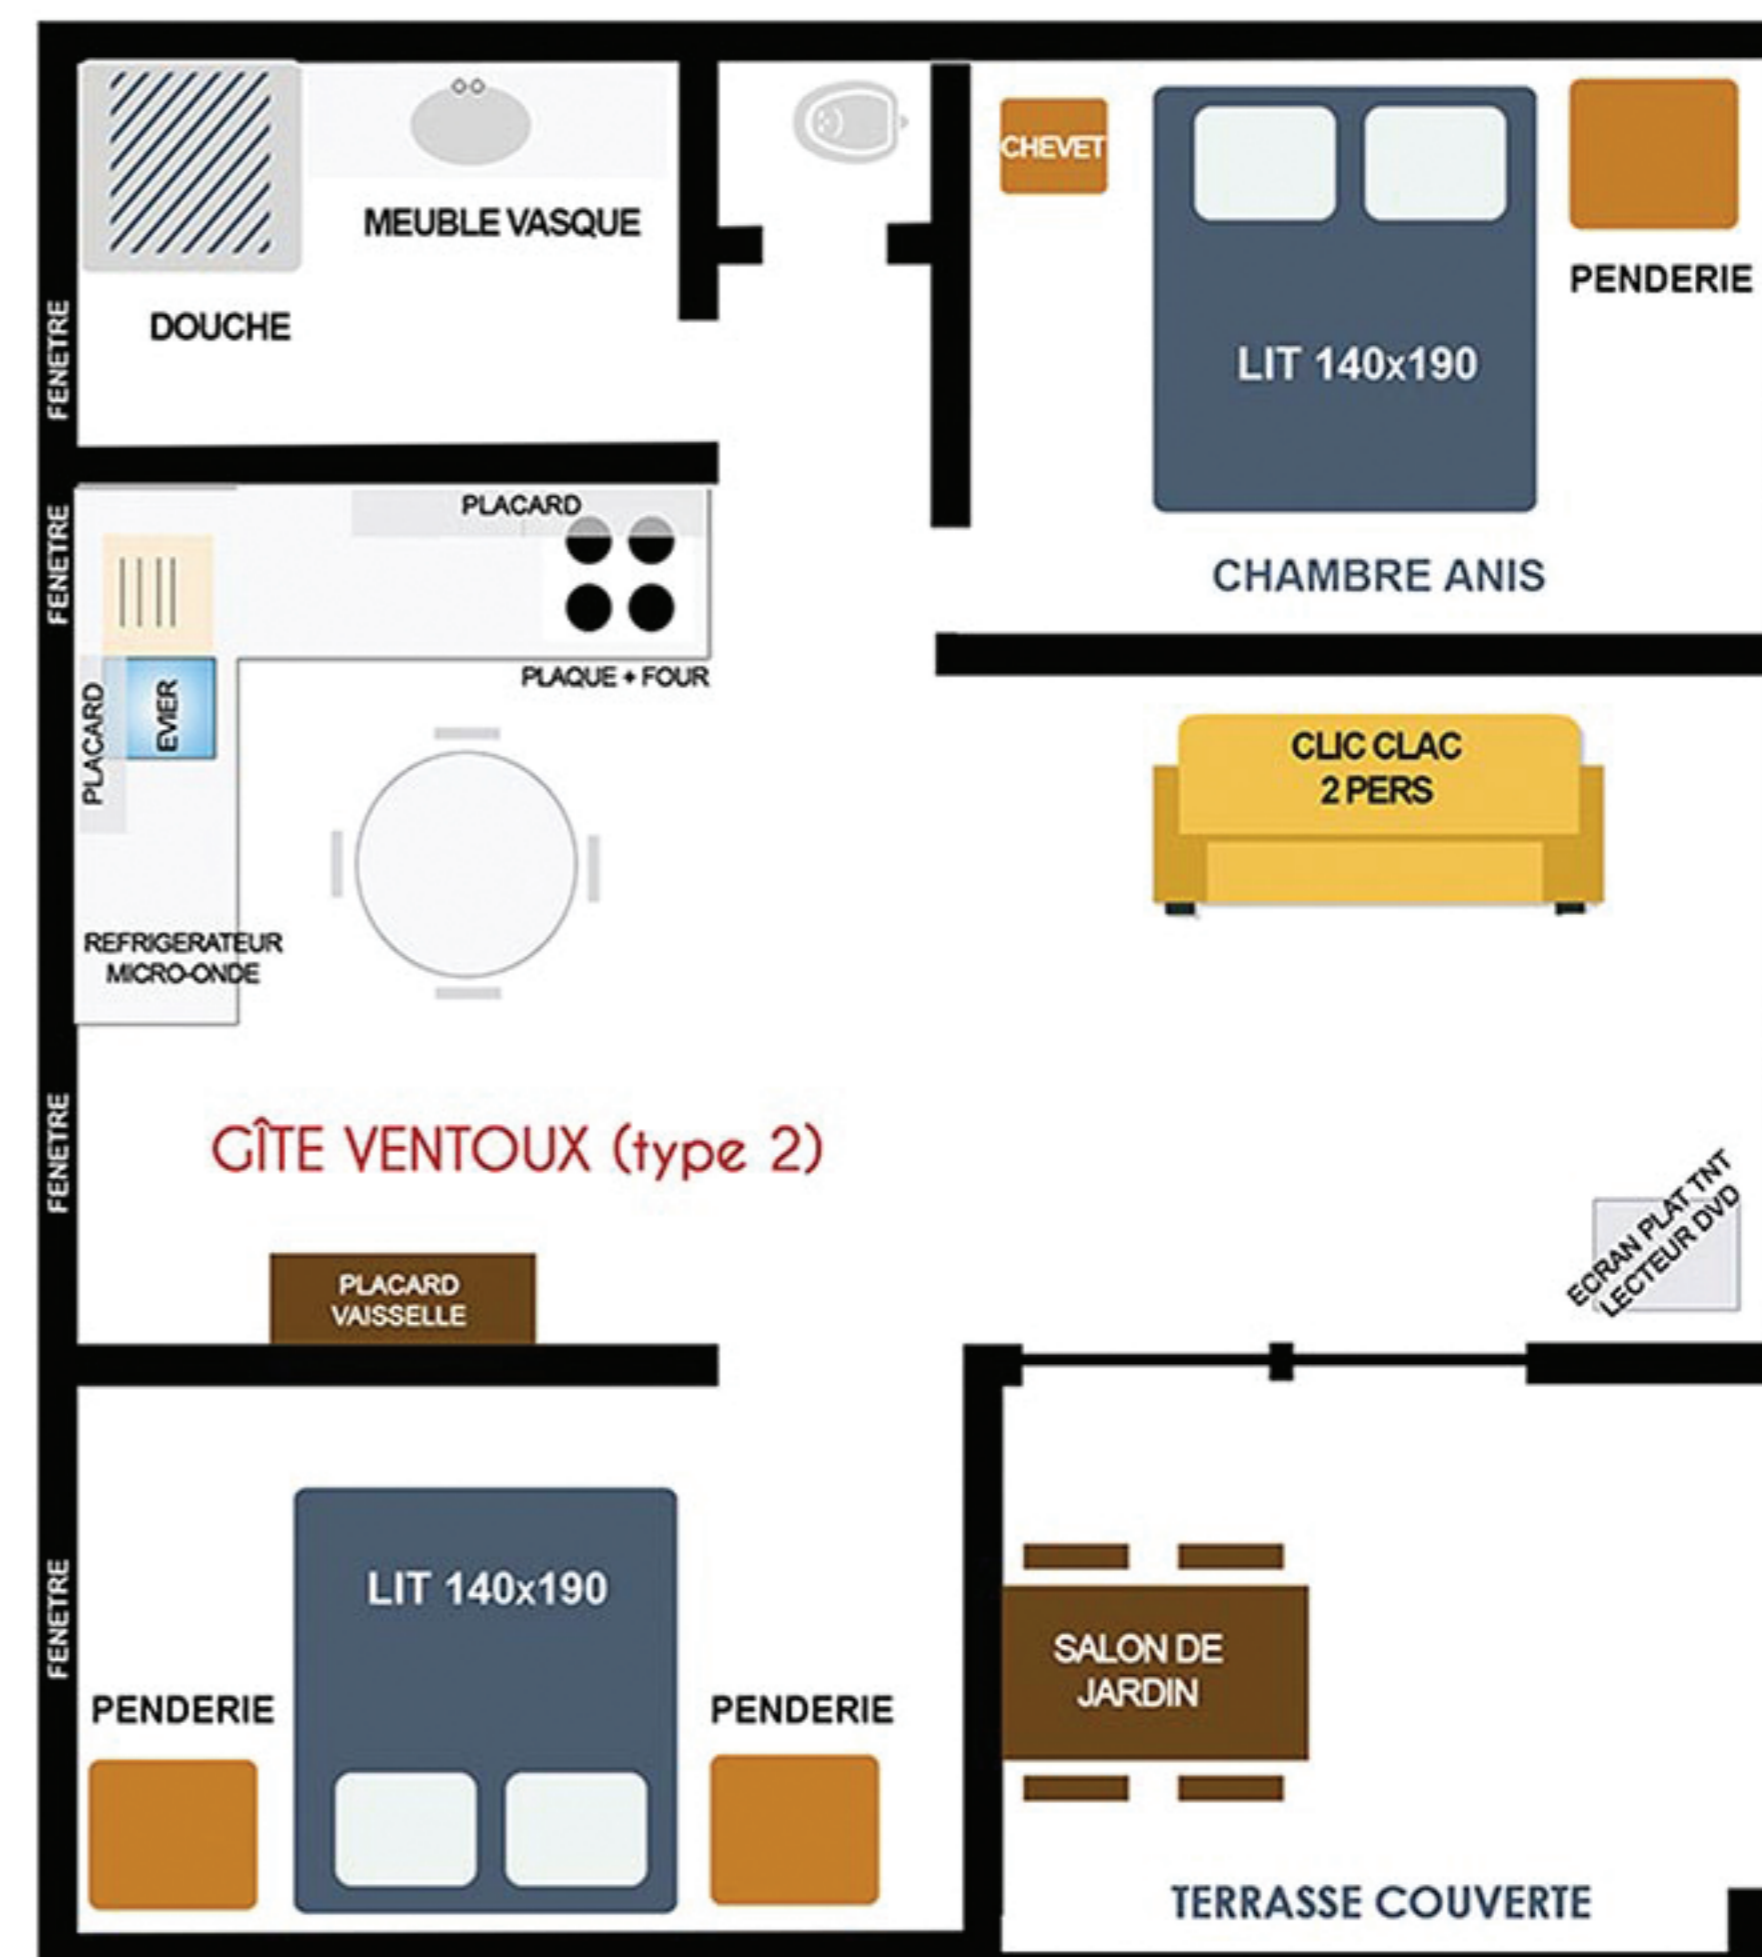

Salon :

- BZ 2 places
- (2 oreillers, 1 traversin, 1 couette imprimé),
- Écran plat, dvd, table gigogne

Grande salle de bain et Wc adapté: :

- Douche italienne, Lavabo,
- Porte serviette, sèche-cheveux
- un meuble de rangement

Salon :

- BZ 2 places
- (2 oreillers, 1 traversin, 1 couette imprimé),
- Écran plat, dvd, table gigogne

Grande salle de bain et Wc adapté :

- Douche italienne, Lavabo,
- Porte serviette, sèche-cheveux
- un meuble de rangement

INVENTAIRE GÎTE LOCATION INDIVIDUEL

Verres Ballon	12	Bacs à glaçons	2	Écumoire	1
Verres Orangeade	6	Plateau	1	Palette	1
Verres à eau	12	Set de table	4	Fourchette à grillade	1
Tasses à café	6	Dessous de plat	1	Fouet	1
Mugs	4	plat à gratin	2	Cendrier	1
Pichet à eau	1	Moule à manquer	1		
Assiettes plates	12	Moule à tarte	1	Sceau	1
Assiettes creuses	6	Moule à cake	1	Bassine	1
Assiettes à dessert	6	Planche à découper	1 ou 2	Serpillère	1
Saladiers	2	Sauteuse	1	Balai	1
Plat	1	Faitout	1	Balai brosse	1
Fourchettes	12	Casseroles	3	Séchoir à linge	1
Cuillères à soupe	12	Poêles	2 ou 3	Raclette vitre	1
Cuillères à dessert	12	Passoire	1		
Couteaux	12	Entonnoir	1	Poubelles	
Couteaux à steak	6	Doseur	1	Cuisine	1
Couteau à pain	1	Boîtes Hermétique	3	Salle de Bain	1
Couteau découper	1	Sceau + pince à glaçons	1	Brosse wc	1
Couteau cuisine	1	râpe à Fromage	1		
Économe	1	Couvercle	1	Produits ménagers	
Tire Bouchons	1	Essoreuse à salade	1	Nettoyants multi-usage,	1
Ouvre Boîtes	1	Filtre à café	1	Liquides vaisselle	1
Paire Ciseaux	1	Gant + Manique	1+	Nettoyage sol	1
Décapsuleur	1	Couvercle micro onde	1	Spray vitre	1
cuillères en bois	3	Couvert à Salade	1	Entretien WC	1
presse agrume	1	Louche	1		

Plan et inventaire du gîte Bouquet

Coin cuisine :

- Lave vaisselle 12 couverts,
- Plaque électrique 4 feux,
- Réfrigérateur / congélateur
- Four traditionnel,
- Micro onde,
- Cafetière classique à filtre, bouilloire,
- Vaisselles* (voir inventaire complet),
- Produits ménagers
- 1 table ronde, 4 chaises