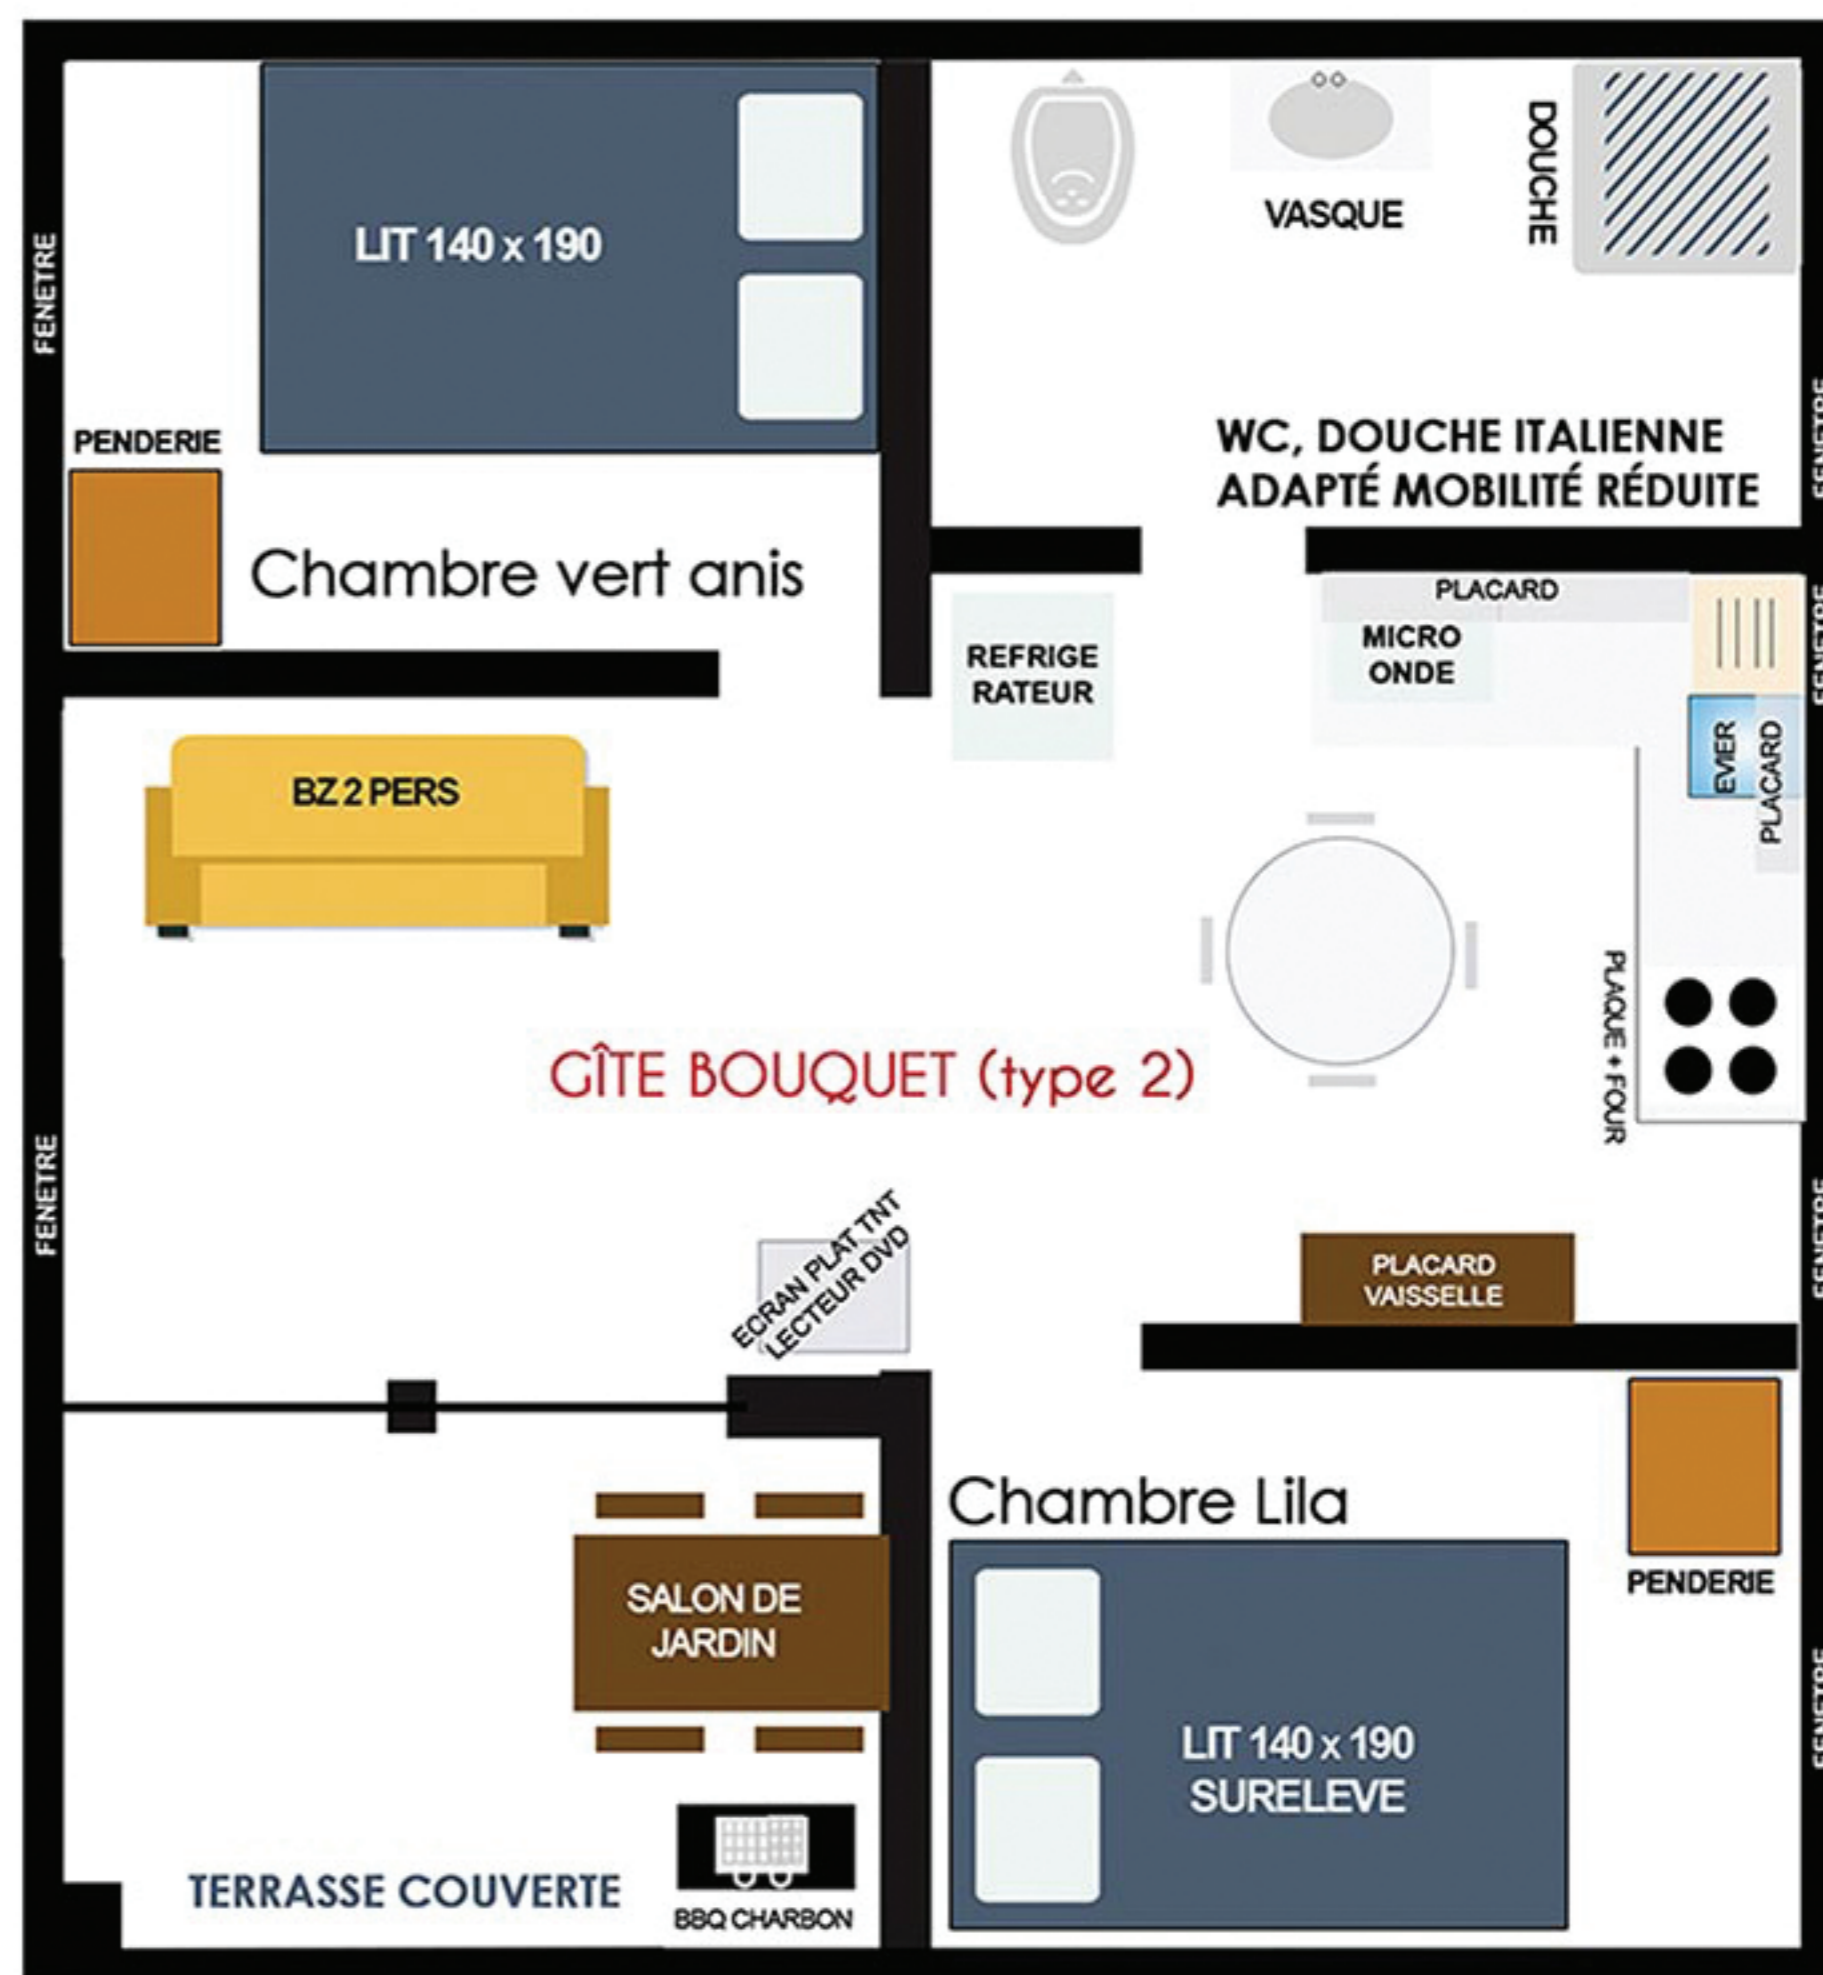

Salon :

- BZ 2 places
- (2 oreillers, 1 traversin, 1 couette imprimé),
- Écran plat, dvd, table gigogne

Grande salle de bain et Wc adapté: :

- Douche italienne, Lavabo,
- Porte serviette, sèche-cheveux
- un meuble de rangement

Chambre double lit 140x190 :

- 1 placard avec cintres,
- 2 oreillers, 1 traversin,
- 1 couverture polaire, 1 dessus de lit boutis,
- 1 table et 1 lampe de chevet

Chambre double lit 140x190 :

- 1 lit surélevé adapté aux personnes en fauteuil**
- 1 placard avec cintres ,
- 2 oreillers, 1 taie de traversin
- 1 dessus de lit boutis,
- 1 meuble étagère et 1 chaise

Plan et inventaire des gîtes Esterel et Luberon

Coin cuisine :

Lave vaisselle,
 plaque induction 3 feux,
 Four traditionnel, micro onde,
 Cafetière classique, Bouilloire,
 Réfrigérateur (433l) | congélateur (119l)
 Vaisselles* (*voir inventaire complet),
 Produits ménagers
 1 table ronde, 4 chaises