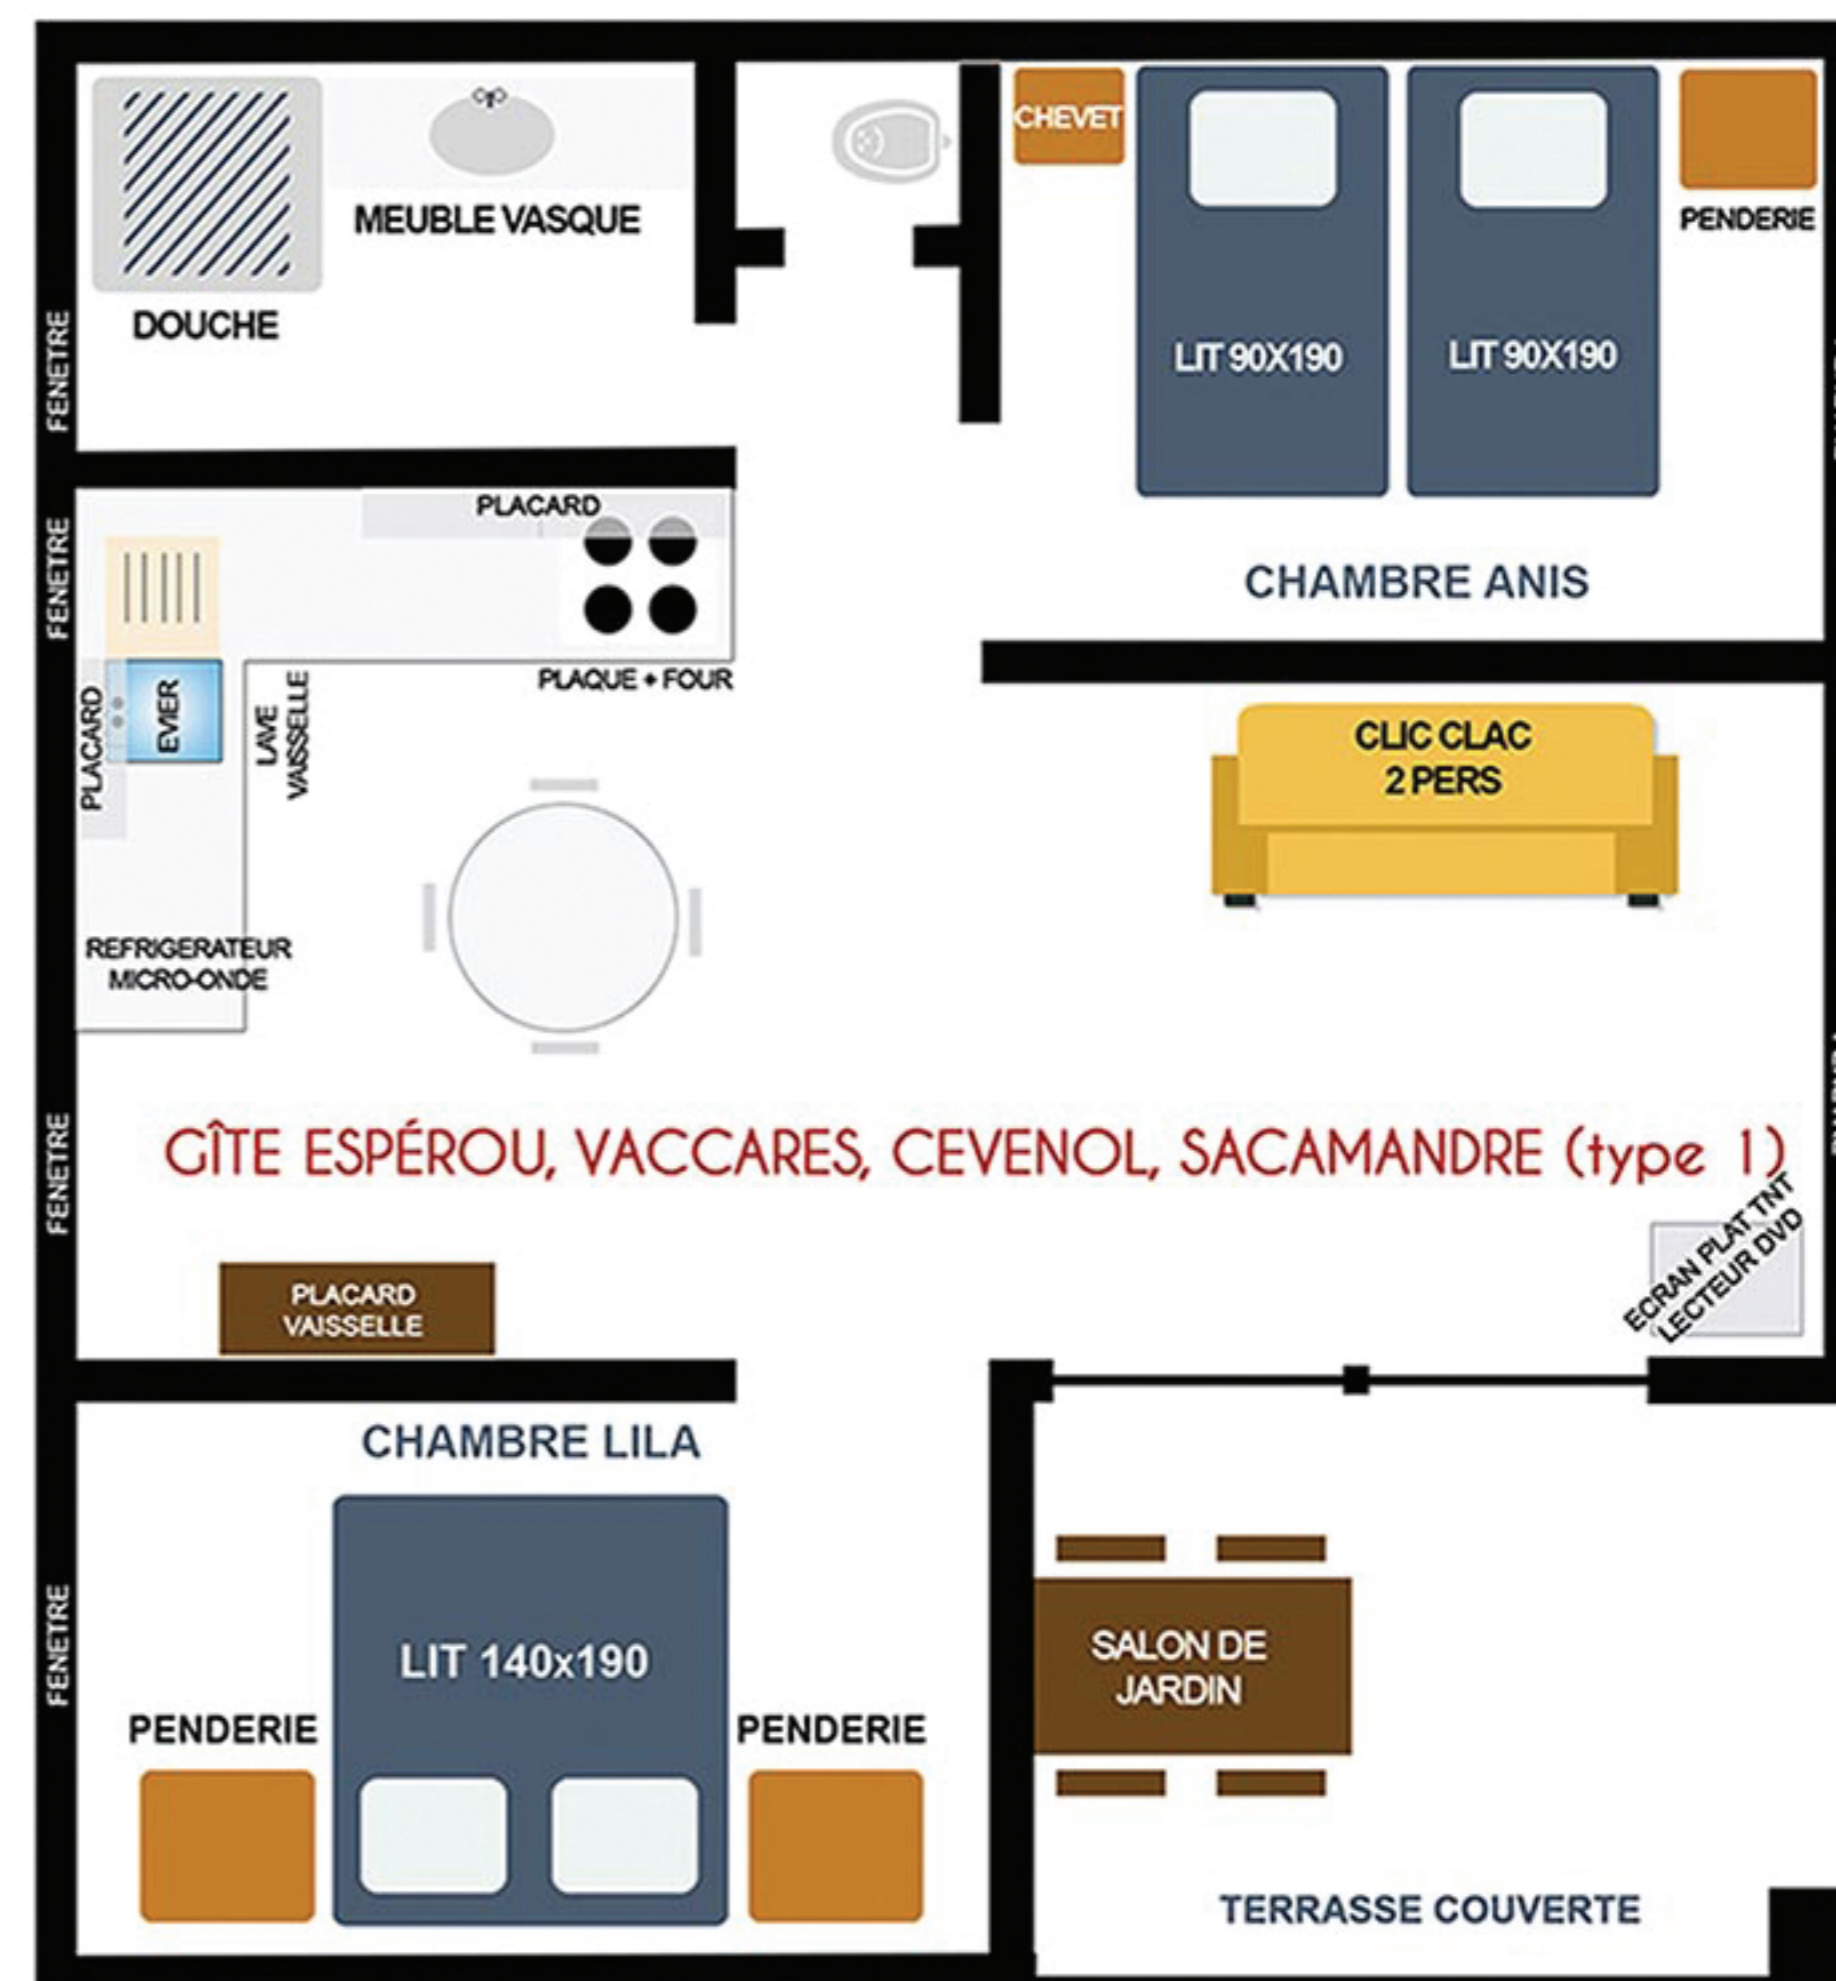

Salon :

- BZ 2 places
- (2 oreillers, 1 traversin, 1 couette imprimé),
- Écran plat, dvd, table gigogne

Grande salle de bain et Wc adapté: :

- Douche italienne, Lavabo,
- Porte serviette, sèche-cheveux
- un meuble de rangement

Chambre double lit 140x190 :

- 1 placard avec cintres,
- 2 oreillers, 1 traversin,
- 1 couverture polaire, 1 dessus de lit boutis,
- 1 table et 1 lampe de chevet

Chambre double lit 140x190 :

1 lit surélevé adapté aux personnes en fauteuil

Plan et inventaire du gîte Ventoux

Coin cuisine :

- Lave vaisselle 12 couverts,
- Plaque électrique 4 feux,
- Réfrigérateur / congélateur
- Four traditionnel,
- Micro onde,
- Cafetière classique à filtre, bouilloire,
- Vaisselles* (voir inventaire complet),
- Produits ménagers
- 1 table ronde, 4 chaises

Salon :

- BZ 2 places
- (2 oreillers, 1 traversin, 1 couette imprimé),
- Écran plat, dvd, table gigogne

Grande salle de bain et Wc adapté :

- Douche italienne, Lavabo,
- Porte serviette, sèche-cheveux
- un meuble de rangement