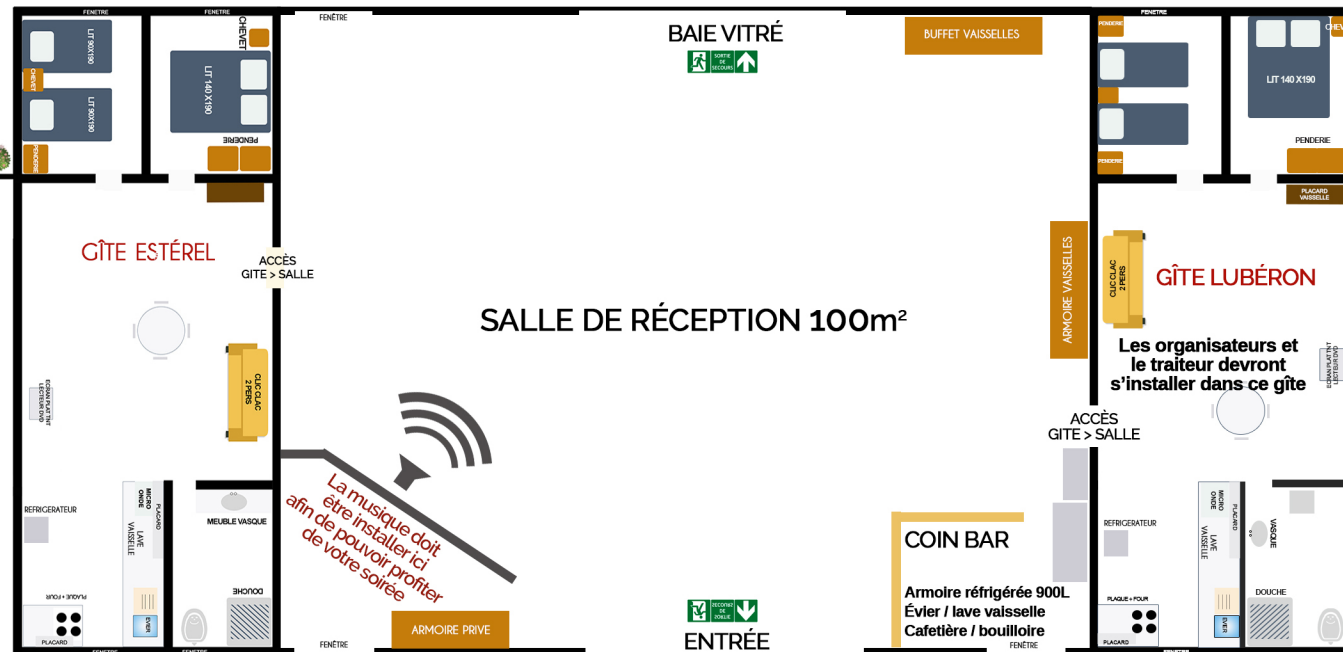

ROUTE / CHEMIN DE COLLIAS

HAIE D'ARBRE

Stationnement 4 à 6 voitures selon le gabarit

LA VOIE DE CIRCULATION DOIT TOUJOURS ÊTRE LIBRE DE CIRCULATION

Côté fumeur pendant la / les soirées festives

2 à 3 voitures selon le gabarit

HAIE D'ARBRE

VOIE DE CIRCULATION

ROCAILLE

VOIE DE CIRCULATION

GITE BOUQUET

COUR DU MAS DES SAGNES

GITE VENTOUX

ROUTE / CHEMIN DE LA DRAILLE