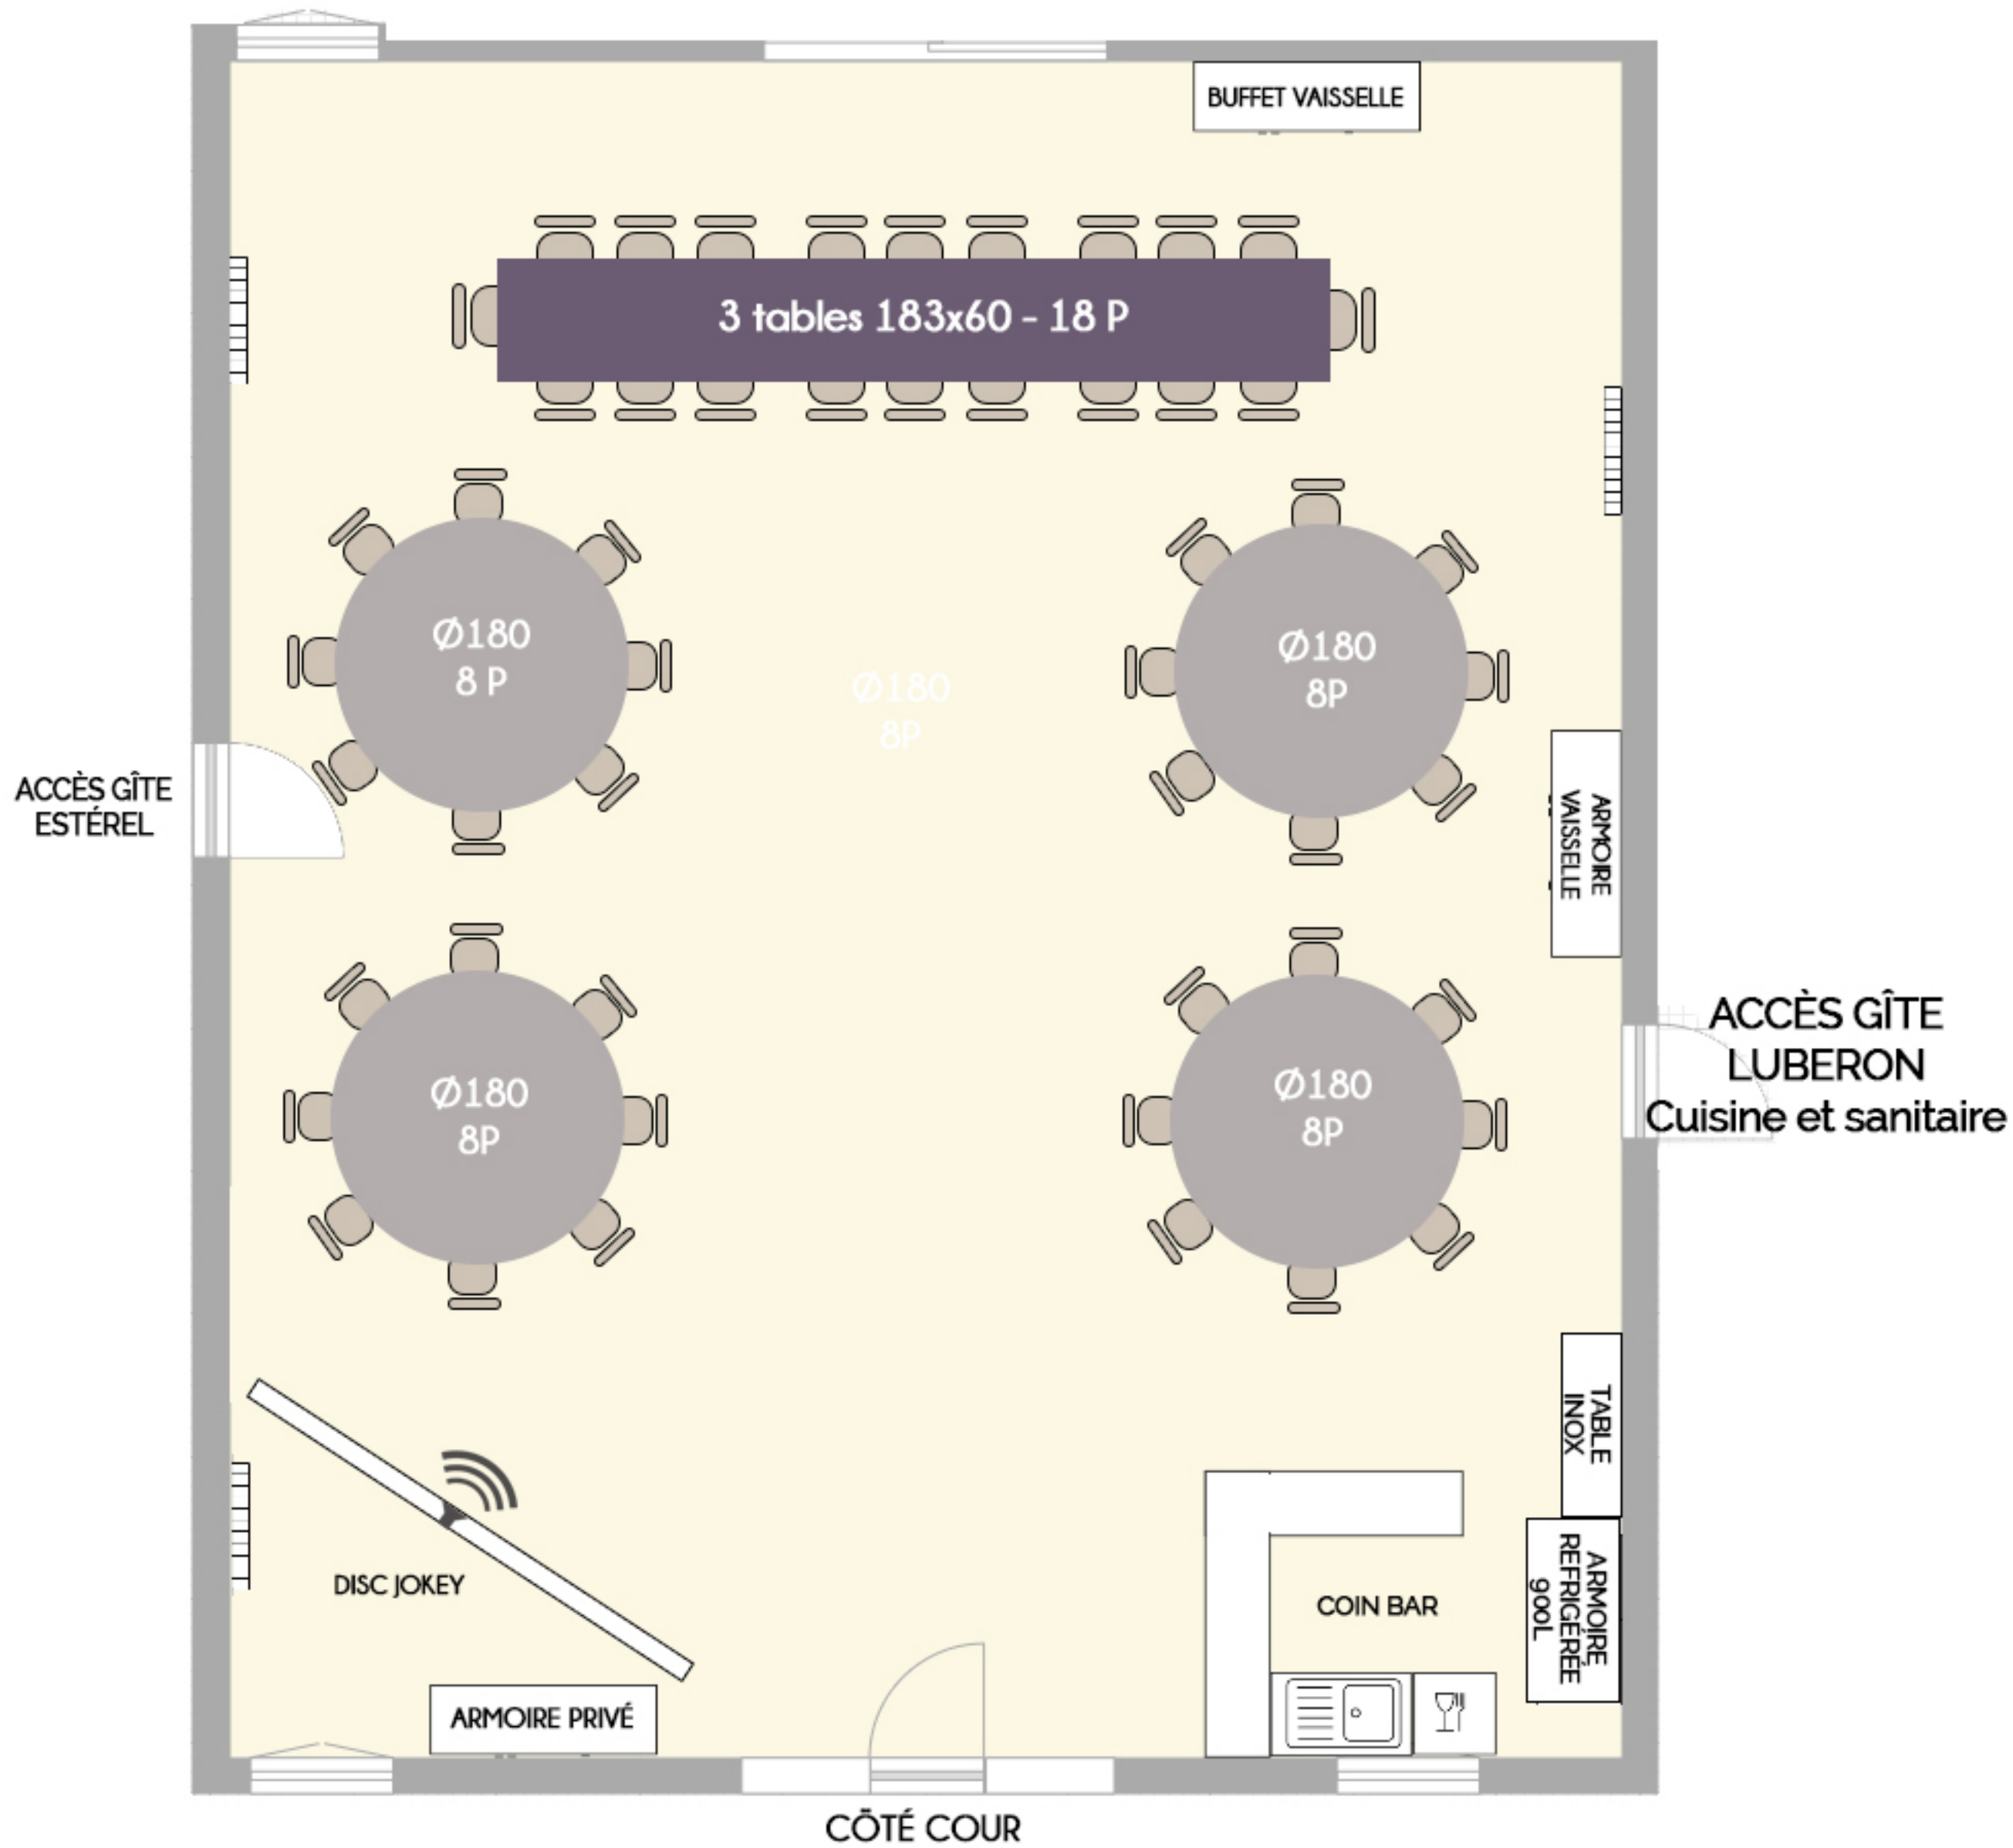

ACCÈS GÎTE
LUBERON
Cuisine et sanitaire

TABLE
INOX
ARMOIRE
REFRIGÉRÉE
900L

DISC JOKEY

ARMOIRE PRIVÉ

COIN BAR

CÔTÉ COUR

RÉPARTITION DE VOS INVITÉS OU PARTICIPANTS DANS LES 8 GÎTES

GITE ESTÉREL
 1 lit 140x190 :
 2 lits 90x190 :
 1 clic clac 140 :

ESTÉREL

SALLE DE
 RÉCEPTION

LUBERON

GITE LUBERON
 1 lit 140x190
 2 lits 90x190
 1 clic clac 140

GITE BOUQUET (PMR)
 1 lit 140x190 :
 1 lit 140x190 :
 1 clic clac 140 :

BOUQUET

VENTOUX

GITE VENTOUX
 1 lit 140x190
 1 lit 140x190
 1 clic clac 140

GITE CÉVENOL
 1 lit 140x190 :
 2 lits 90x190 :
 1 clic clac 140 :

CÉVENOL

VACCARES

GITE VACCARES
 1 lit 140x190
 2 lits 90x190
 1 clic clac 140

GITE ESPÉROU
 1 lit 140x190 :
 2 lits 90x190 :
 1 clic clac 140 :