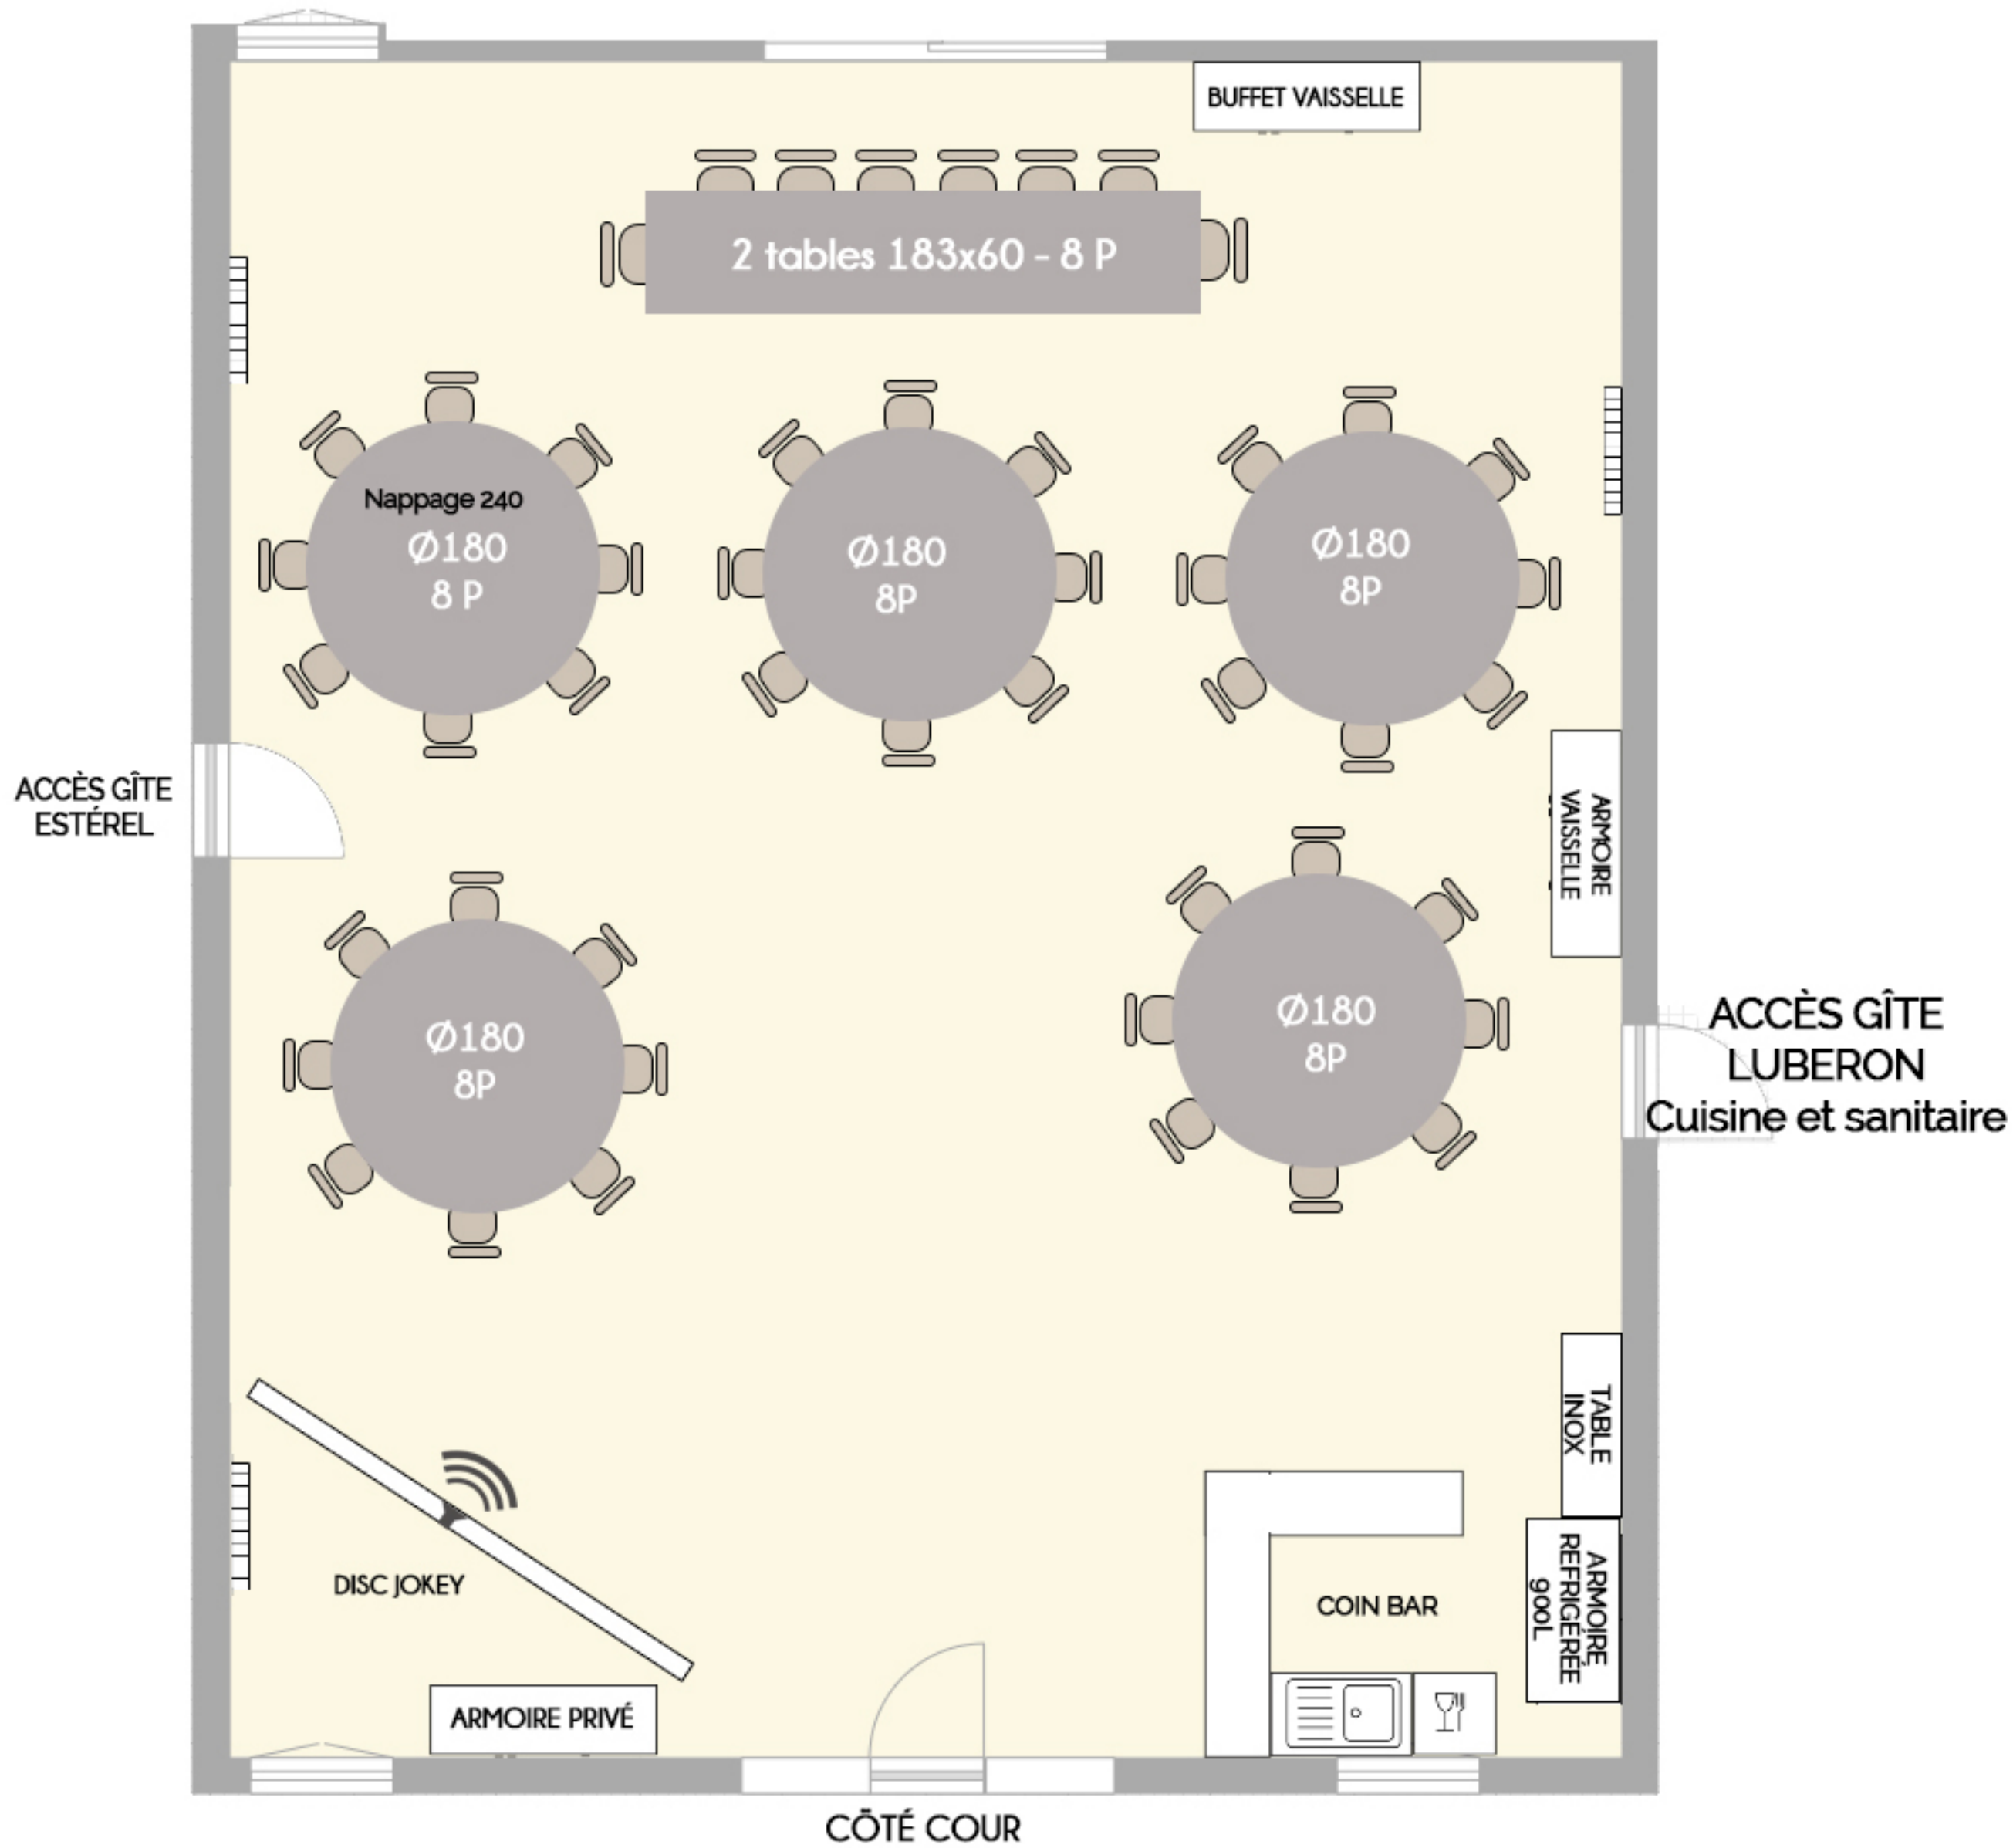

VOIE DE CIRCULATION

ROCAILLE

VOIE DE CIRCULATION

GITE BOUQUET

COUR DU MAS DES SAGNES

GITE VENTOUX

ROUTE / CHEMIN DE LA DRAILLE

BUFFET VAISSELLE

BUFFET VAISSELLE

ACCÈS GÎTE
LUBERON
cuisine et sanitaire

Afin de pouvoir profiter
de votre soirée, la musique
devra être installer ici

ARMOIRE PRIVÉ

COIN BAR

ARMOIRE
REFRIGÉRÈRE
900L

CÔTÉ COUR

BUFFET VAISSELLE