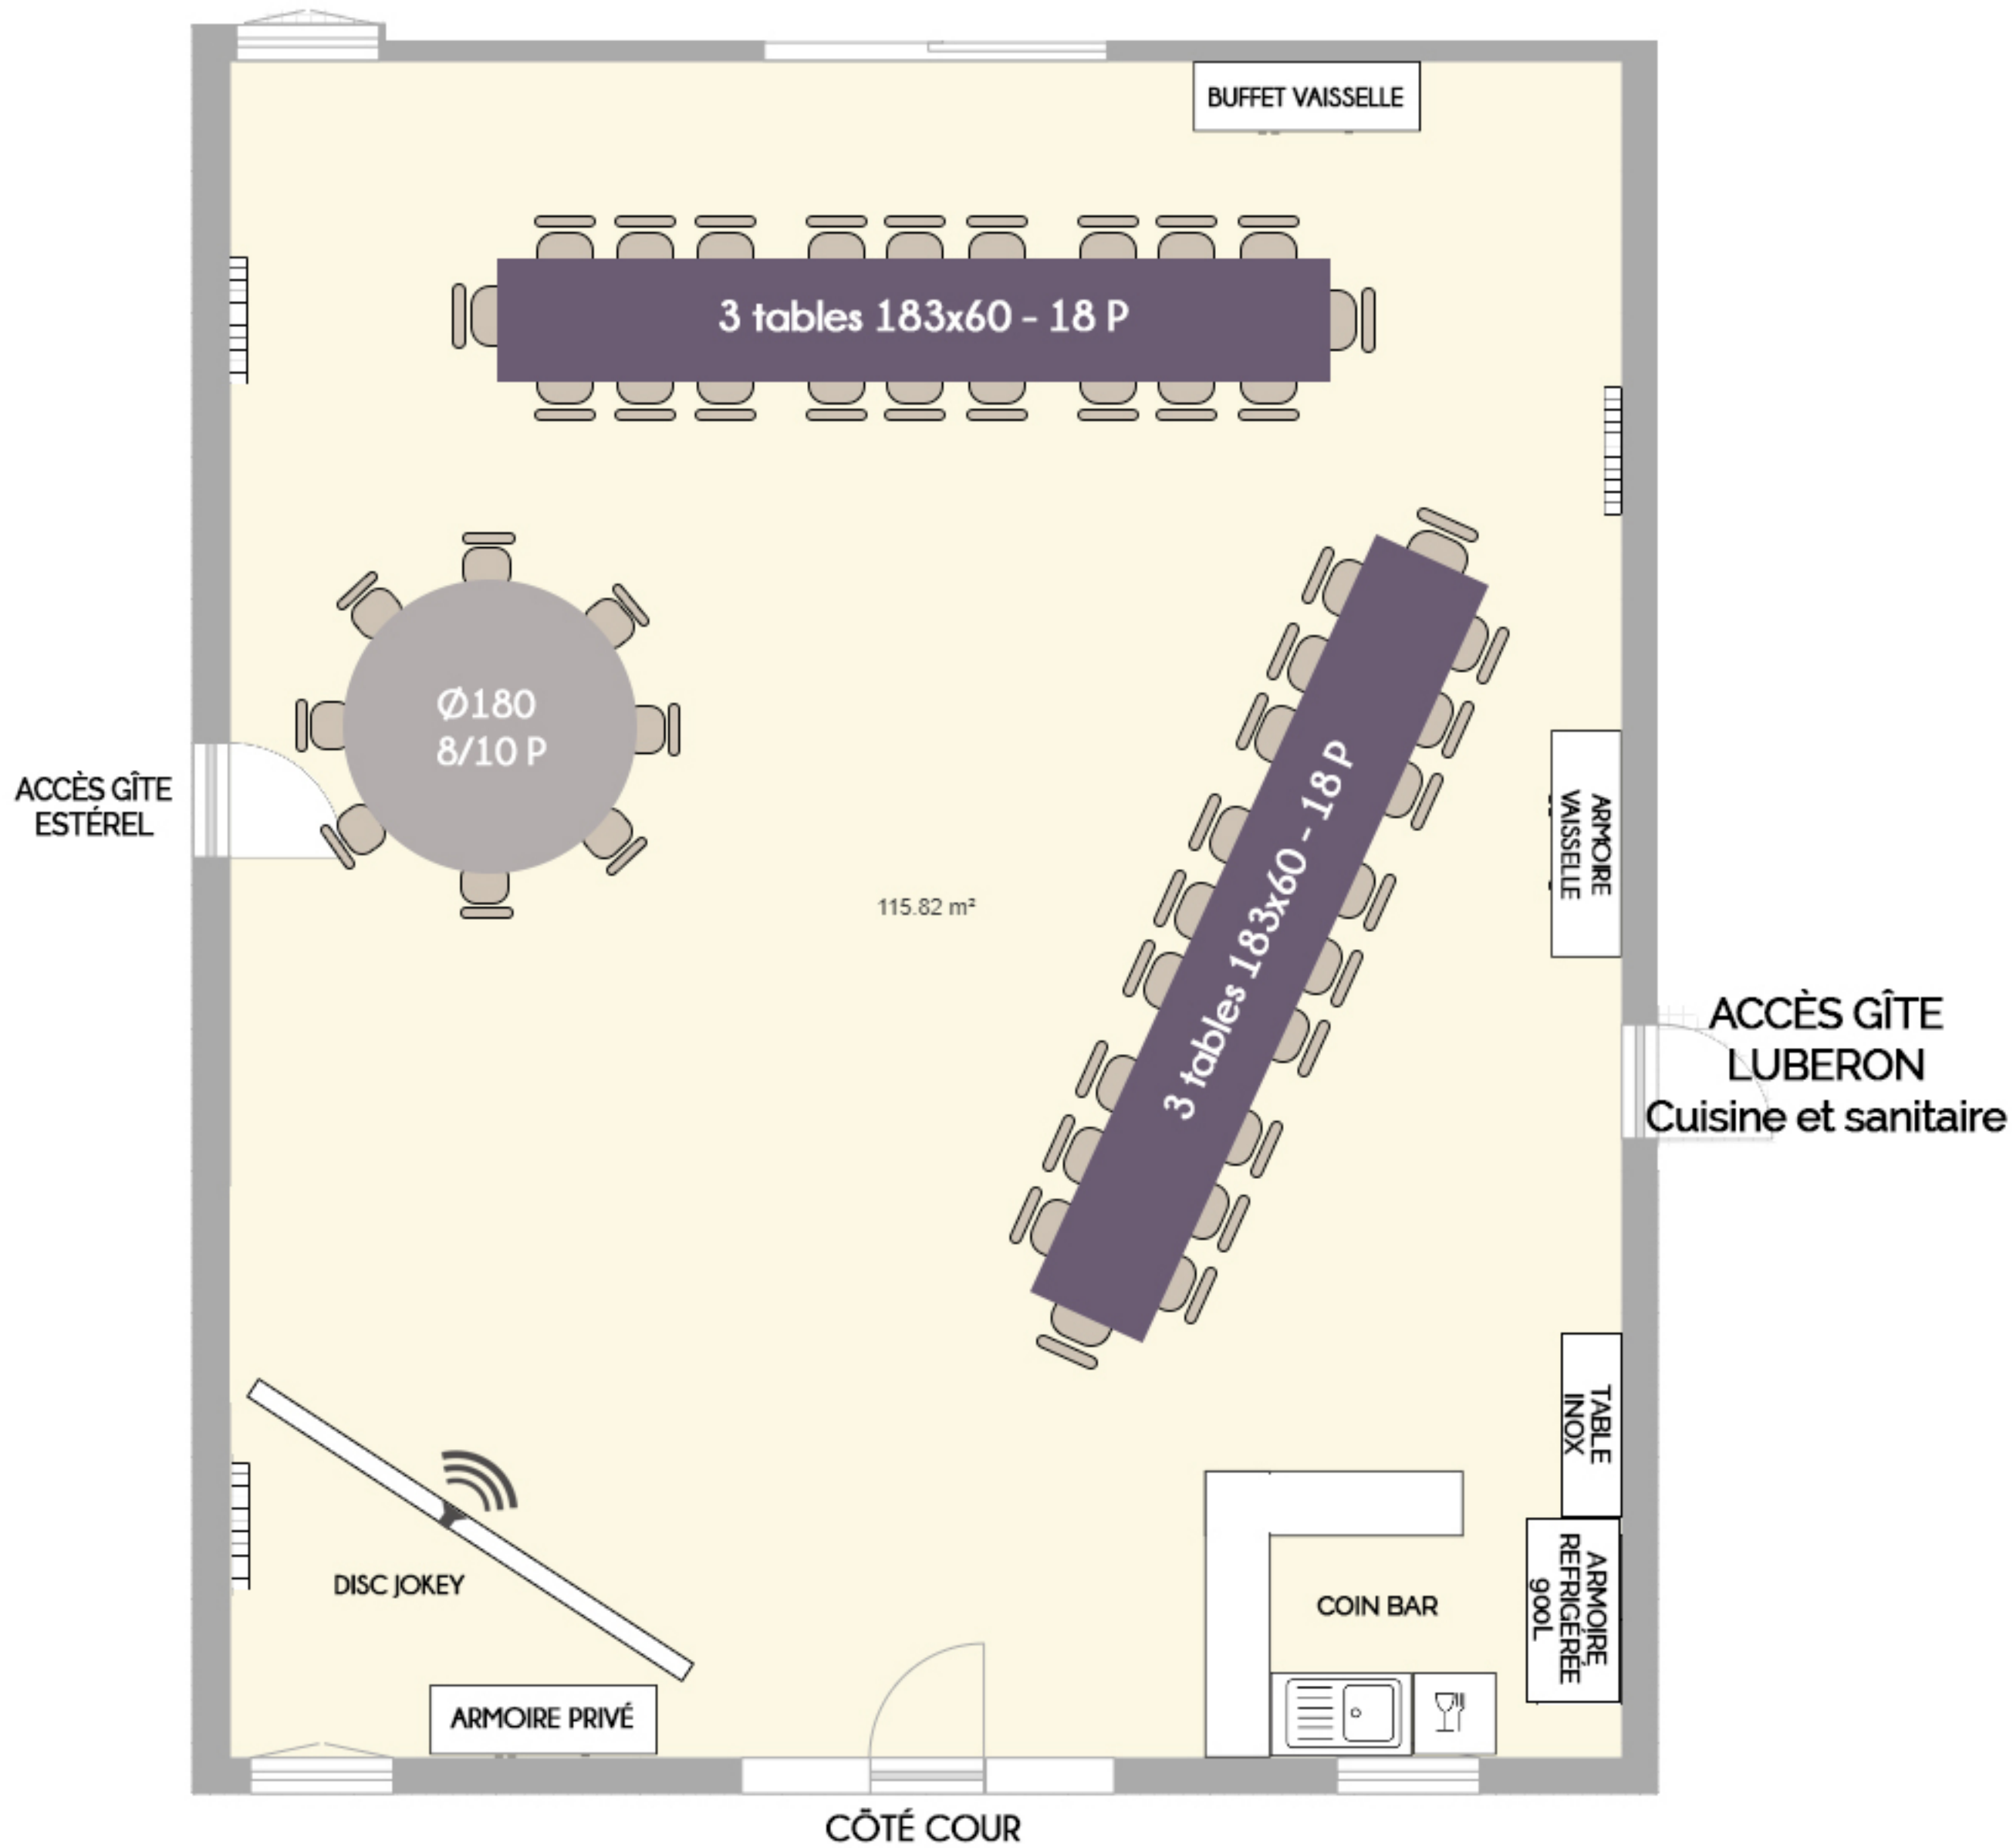

ACCÈS GÎTE
LUBERON
Cuisine et sanitaire

TABLE
INOX
ARMOIRE
REFRIGÉRÉE
900L

DISC JOKEY

ARMOIRE PRIVÉ

COIN BAR

CÔTÉ COUR

RÉPARTITION DE VOS INVITÉS OU PARTICIPANTS DANS LES 8 GÎTES

GITE ESTÉREL
 1 lit 140x190 :
 2 lits 90x190 :
 1 clic clac 140 :

ESTÉREL

SALLE DE
 RÉCEPTION

LUBERON

GITE LUBERON
 1 lit 140x190
 2 lits 90x190
 1 clic clac 140

GITE BOUQUET (PMR)
 1 lit 140x190 :
 1 lit 140x190 :
 1 clic clac 140 :

BOUQUET

VENTOUX

GITE VENTOUX
 1 lit 140x190
 1 lit 140x190
 1 clic clac 140

GITE CÉVENOL
 1 lit 140x190 :
 2 lits 90x190 :
 1 clic clac 140 :

CÉVENOL

VACCARES

GITE VACCARES
 1 lit 140x190
 2 lits 90x190
 1 clic clac 140

GITE ESPÉROU
 1 lit 140x190 :
 2 lits 90x190 :
 1 clic clac 140 :